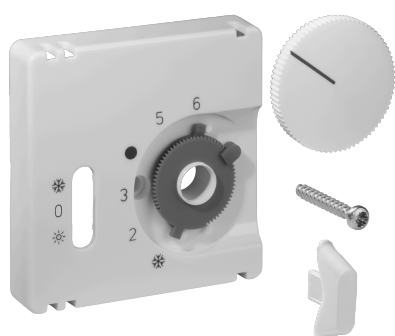

Fiche technique JZ-038.020

Numéro d'article: UN990186

Set de couvercles pour thermostat d'ambiance RTBSU, 50 x 50, blanc trafic/studion (RAL9016), brillant

Les appareils encastrés d'alre s'adaptent à tous les programmes d'interrupteurs courants en combinaison avec le set de couvercle (cache) et le cadre intermédiaire correspondants. Grâce au principe modulaire (appareil de base alre + set de couvercles alre 50 x 50 mm + cadre intermédiaire du fabricant d'interrupteurs + cadre du fabricant d'interrupteurs) et à diverses couleurs (RAL 9010 blanc pur brillant/mat, RAL 1013 blanc crème brillant, RAL 9016 blanc trafic brillant/mat), une intégration optique parfaite dans votre programme d'interrupteurs favori est possible.

| | |
|--|-----------------|
| Symbole lisible/accessible | Non |
| Impression/marquage | autre marquage |
| Version | Plaque centrale |
| Couleur | blanc trafic |
| Couleur Numéro RAL (similaire) | 9016 |
| Convient pour le couplage de boutons-poussoirs du système de bus | Non |
| Sans halogène | Oui |
| Fenêtre de contrôle/sortie de lumière | Non |
| Matériau du boîtier | Plastique PC |

| | |
|---------------------------------------|-----------------------|
| Avec lentille/symbole interchangeable | Non |
| Avec champ d'inscription | Non |
| Montage/fixation | Fixation par vis |
| État de surface | brillant |
| Protection de surface | non traité |
| Indice de protection | IP30 |
| Qualité du matériau | PC |
| Dimensions (L x H x P) | 50 mm x 50 mm x 11 mm |