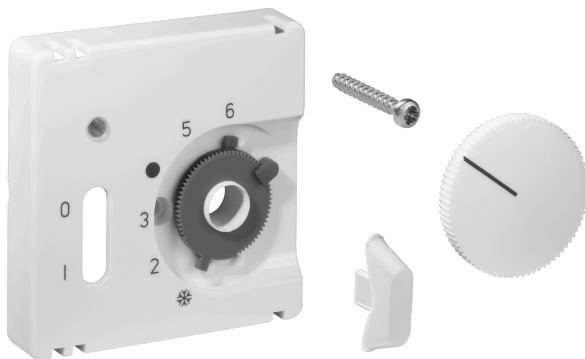

## Fiche technique JZ-035.021

Numéro d'article: UN990201

Set de couvercles pour thermostat d'ambiance RTBSU-401.062 / thermostat de sol RTERU, 50 x 50, blanc trafic (RAL9015), mat

Les appareils encastrés d'alre s'adaptent à tous les programmes d'interrupteurs courants en combinaison avec le set de couvercle (cache) et le cadre intermédiaire correspondants. Grâce au principe modulaire (appareil de base alre + set de couvercles alre 50 x 50 mm + cadre intermédiaire du fabricant d'interrupteurs + cadre du fabricant d'interrupteurs) et à diverses couleurs (RAL 9010 blanc pur brillant/mat, RAL 1013 blanc crème brillant, RAL 9016 blanc trafic brillant/mat), une intégration optique parfaite dans votre programme d'interrupteurs favori est possible.

Symbole lisible/accessible	Non
Impression/marquage	autre marquage
Version	Plaque centrale
Couleur	blanc trafic
Couleur Numéro RAL (similaire)	9016
Sans halogène	Oui
Fenêtre de contrôle/sortie de lumière	Oui
Matériau du boîtier	Plastique PC
Avec lentille/symbole interchangeable	Non

Avec champ d'inscription	Non
Montage/fixation	Fixation par vis
État de surface	mat
Protection de surface	non traité
Indice de protection	IP30
Qualité du matériau	PC
Dimensions (L x H x P)	50 mm x 50 mm x 11 mm