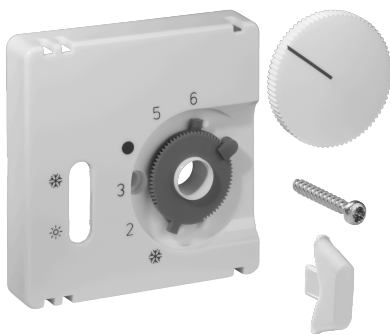

Fiche technique JZ-037.021

Numéro d'article: UN990203

Set de couvercles pour thermostat d'ambiance RTBSU, 50 x 50, blanc trafic/studion (RAL9016), mat

Les appareils encastrés d'alre s'adaptent à tous les programmes d'interrupteurs courants en combinaison avec le set de couvercle (cache) et le cadre intermédiaire correspondants. Grâce au principe modulaire (appareil de base alre + set de couvercles alre 50 x 50 mm + cadre intermédiaire du fabricant d'interrupteurs + cadre du fabricant d'interrupteurs) et à diverses couleurs (RAL 9010 blanc pur brillant/mat, RAL 1013 blanc crème brillant, RAL 9016 blanc trafic brillant/mat), une intégration optique parfaite dans votre programme d'interrupteurs favori est possible.

Symbole lisible/accessible	Non
Impression/marquage	autre marquage
Version	Plaque centrale
Couleur	blanc trafic
Couleur Numéro RAL (similaire)	9016
Convient pour le couplage de boutons-poussoirs du système de bus	Non
Sans halogène	Oui
Fenêtre de contrôle/sortie de lumière	Non
Matériau du boîtier	Plastique PC

Avec lentille/symbole interchangeable	Non
Avec champ d'inscription	Non
Montage/fixation	Fixation par vis
État de surface	mat
Protection de surface	non traité
Indice de protection	IP30
Qualité du matériau	PC
Dimensions (L x H x P)	50 mm x 50 mm x 11 mm