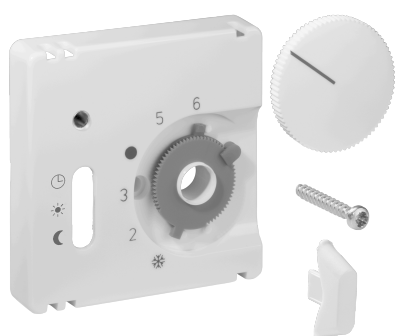

Fiche technique JZ-036.021

Numéro d'article: UN990204

Set de couvercles pour thermostat d'ambiance RTBSU, 50 x 50, blanc trafic/studion (RAL9016), mat

Les appareils encastrés d'alre s'adaptent à tous les programmes d'interrupteurs courants en combinaison avec le set de couvercle (cache) et le cadre intermédiaire correspondants. Grâce au principe modulaire (appareil de base alre + set de couvercles alre 50 x 50 mm + cadre intermédiaire du fabricant d'interrupteurs + cadre du fabricant d'interrupteurs) et à diverses couleurs (RAL 9010 blanc pur brillant/mat, RAL 1013 blanc crème brillant, RAL 9016 blanc trafic brillant/mat), une intégration optique parfaite dans votre programme d'interrupteurs favori est possible.

Symbole lisible/accessible	Non
Impression/marquage	autre marquage
Version	Plaque centrale
Couleur	blanc trafic
Couleur Numéro RAL (similaire)	9016
Convient pour le couplage de boutons-poussoirs du système de bus	Non
Sans halogène	Oui
Fenêtre de contrôle/sortie de lumière	Non
Matériau du boîtier	Plastique PC

Avec lentille/symbole interchangeable	Non
Avec champ d'inscription	Non
Montage/fixation	Fixation par vis
État de surface	mat
Protection de surface	non traité
Indice de protection	IP30
Qualité du matériau	PC
Dimensions (L x H x P)	50 mm x 50 mm x 11 mm