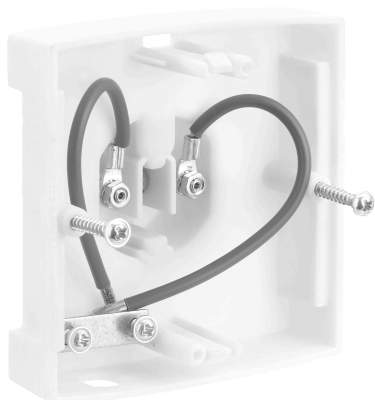

## Fiche technique JZ-19

Numéro d'article: MN990003

Socle enfichable pour RTBSB-001.xxx, précâblé

Socle enfichable entièrement précâblé, peut être complété par des thermostats d'ambiance RTBSB-001.086 ou RTBSB-001.096

Dimensions (L x H x P)

72,6 mm x 77,3 mm x 19 mm