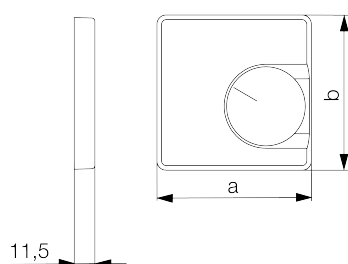

Simbolo scansionabile/accessibile	No
Stampa/etichettatura	Altre etichette
Esecuzione	Piastra centrale
Colore	bianco perla
Adatto per l'accoppiamento a pulsante del sistema bus	No
Senza alogeni	Sì
Controllo finestra/uscita luce	No
Materiale dell'alloggiamento	Plastica PC
Con lente/simbolo intercambiabile	No
Con campo di etichettatura	No

Montaggio/fissaggio

Fissaggio a vite

Finitura superficiale

lucido

Protezione della superficie

non trattato

Qualità del materiale

PC

Dimensioni (L x A x P)

70 mm x 70 mm x 11,5 mm

	a x b
JZ-xxx.0xx	50 x 50 mm
JZ-xxx.1xx	55 x 55 mm
JZ-xxx.2xx	55 x 55 mm
JZ-xxx.3xx	63 x 63 mm
JZ-xxx.4xx	70 x 70 mm