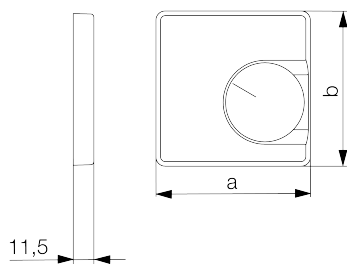

Simbolo scansionabile/accessibile	No
Stampa/etichettatura	Altre etichette
Esecuzione	Piastra centrale
Colore	bianco perla
Adatto per l'accoppiamento a pulsante del sistema bus	No
Senza alogeni	Sì
Controllo finestra/uscita luce	No
Materiale dell'alloggiamento	Plastica PC
Con lente/simbolo intercambiabile	No
Con campo di etichettatura	No

Montaggio/fissaggio

Fissaggio a vite

Finitura superficiale

lucido

Protezione della superficie

non trattato

Qualità del materiale

PC

Dimensioni (L x A x P)

70 mm x 70 mm x 10 mm

	a x b
JZ-xxx.0xx	50 x 50 mm
JZ-xxx.1xx	55 x 55 mm
JZ-xxx.2xx	55 x 55 mm
JZ-xxx.3xx	63 x 63 mm
JZ-xxx.4xx	70 x 70 mm