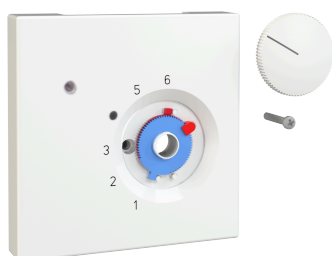

Scheda tecnica JZ-016.410

Numero articolo: UN990146

Set di copertura per termostato ambiente RTBSU, 70 x 70 per JUNG LS, bianco perla (RAL 1013) lucido

In combinazione con il corrispondente set di copertura (cover), i dispositivi da incasso di alre si adattano a tutti i programmi di interruttori standard di JUNG/GIRA/MERTEN. Il principio modulare (dispositivo base alre + set di copertura alre per JUNG LS / interruttore di superficie GIRA / MERTEN D-Life + cornice del produttore dell'interruttore) consente un'integrazione visivamente perfetta nella gamma di interruttori preferita.

Simbolo scansionabile/accessibile	No
Stampa/etichettatura	Altre etichette
Esecuzione	Piastra centrale
Colore	bianco perla
Adatto per l'accoppiamento a pulsante del sistema bus	No
Senza alogeni	Sì
Controllo finestra/uscita luce	No
Materiale dell'alloggiamento	Plastica PC
Con lente/simbolo intercambiabile	No
Con campo di etichettatura	No

Montaggio/fissaggio

Fissaggio a vite

Finitura superficiale

lucido

Protezione della superficie

non trattato

Qualità del materiale

PC