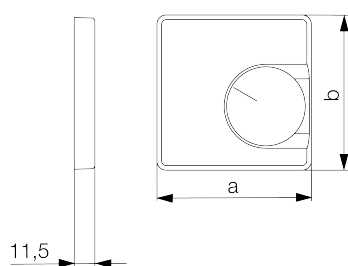

Simbolo scansionabile/accessibile	No
Stampa/etichettatura	Altre etichette
Esecuzione	Piastra centrale
Colore	bianco perla
Adatto per l'accoppiamento a pulsante del sistema bus	No
Senza alogeni	Sì
Controllo finestra/uscita luce	No
Materiale dell'alloggiamento	Plastica PC
Con lente/simbolo intercambiabile	No
Con campo di etichettatura	No

Montaggio/fissaggio

Fissaggio a vite

Finitura superficiale

lucido

Protezione della superficie

non trattato

Qualità del materiale

PC

Dimensioni (L x A x P)

70 mm x 70 mm x 10 mm

	a x b
JZ-xxx.0xx	50 x 50 mm
JZ-xxx.1xx	55 x 55 mm
JZ-xxx.2xx	55 x 55 mm
JZ-xxx.3xx	63 x 63 mm
JZ-xxx.4xx	70 x 70 mm