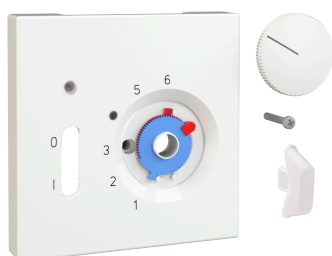

Scheda tecnica JZ-035.410

Numero articolo: UN990147

Set di copertura per termostato ambiente RTBSU, 70 x 70 per JUNG LS, bianco perla (RAL 1013) lucido

In combinazione con il corrispondente set di copertura (cover), i dispositivi da incasso di alre si adattano a tutti i programmi di interruttori standard di JUNG/GIRA/MERTEN. Il principio modulare (dispositivo base alre + set di copertura alre per JUNG LS / interruttore di superficie GIRA / MERTEN D-Life + cornice del produttore dell'interruttore) consente un'integrazione visivamente perfetta nella gamma di interruttori preferita.

Simbolo scansionabile/accessibile	No
Stampa/etichettatura	Altre etichette
Esecuzione	Piastra centrale
Colore	bianco perla
Adatto per l'accoppiamento a pulsante del sistema bus	No
Senza alogeni	Sì
Controllo finestra/uscita luce	No
Materiale dell'alloggiamento	Plastica PC
Con lente/simbolo intercambiabile	No
Con campo di etichettatura	No

Montaggio/fissaggio

Fissaggio a vite

Finitura superficiale

lucido

Protezione della superficie

non trattato

Qualità del materiale

PC