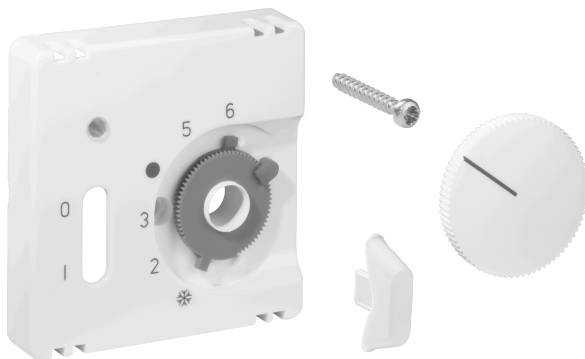

Scheda tecnica JZ-035.120

Numero articolo: UN990189

Deckelset für Raumtemperaturregler RTBSU-401.062 / Fußbodentemperaturregler RTERU, 55 x 55, verkehrsweiß (RAL9016), glänzend

I dispositivi da incasso di alre si inseriscono direttamente in molti programmi di interruttori in combinazione con il set di copertura (cover) corrispondente, senza cornice intermedia. Il principio modulare (dispositivo base alre + set di copertura alre 55 x 55 mm + cornice del produttore dell'interruttore) e i vari colori (RAL 9010 bianco puro lucido/opaco, RAL 1013 bianco crema lucido, RAL 9016 bianco traffico lucido/opaco) consentono una perfetta integrazione visiva nella gamma di interruttori preferita.

| | |
|-----------------------------------|------------------|
| Simbolo scansionabile/accessibile | No |
| Stampa/etichettatura | Altre etichette |
| Esecuzione | Piastra centrale |
| Colore | bianco traffico |
| Senza alogeni | Sì |
| Controllo finestra/uscita luce | Sì |
| Materiale dell'alloggiamento | Plastica PC |
| Con lente/simbolo intercambiabile | No |
| Con campo di etichettatura | No |

| | |
|-----------------------------|-----------------------|
| Montaggio/fissaggio | Fissaggio a vite |
| Finitura superficiale | lucido |
| Protezione della superficie | non trattato |
| Qualità del materiale | PC |
| Dimensioni (L x A x P) | 55 mm x 55 mm x 11 mm |