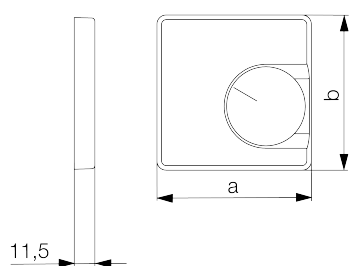

Scheda tecnica JZ-035.120

Numero articolo: UN990189

Deckelset für Raumtemperaturregler RTBSU-401.062 / Fußbodentemperaturregler RTERU, 55 x 55, verkehrsweiß (RAL9016), glänzend

I dispositivi da incasso di alre si inseriscono direttamente in molti programmi di interruttori in combinazione con il set di copertura (cover) corrispondente, senza cornice intermedia. Il principio modulare (dispositivo base alre + set di copertura alre 55 x 55 mm + cornice del produttore dell'interruttore) e i vari colori (RAL 9010 bianco puro lucido/opaco, RAL 1013 bianco crema lucido, RAL 9016 bianco traffico lucido/opaco) consentono una perfetta integrazione visiva nella gamma di interruttori preferita.

| | |
|-----------------------------------|------------------|
| Simbolo scansionabile/accessibile | No |
| Stampa/etichettatura | Altre etichette |
| Esecuzione | Piastra centrale |
| Colore | bianco traffico |
| Senza alogeni | Sì |
| Controllo finestra/uscita luce | Sì |
| Materiale dell'alloggiamento | Plastica PC |
| Con lente/simbolo intercambiabile | No |
| Con campo di etichettatura | No |

| | |
|-----------------------------|-----------------------|
| Montaggio/fissaggio | Fissaggio a vite |
| Finitura superficiale | lucido |
| Protezione della superficie | non trattato |
| Qualità del materiale | PC |
| Dimensioni (L x A x P) | 55 mm x 55 mm x 11 mm |

| | a x b |
|------------|------------|
| JZ-xxx.0xx | 50 x 50 mm |
| JZ-xxx.1xx | 55 x 55 mm |
| JZ-xxx.2xx | 55 x 55 mm |
| JZ-xxx.3xx | 63 x 63 mm |
| JZ-xxx.4xx | 70 x 70 mm |