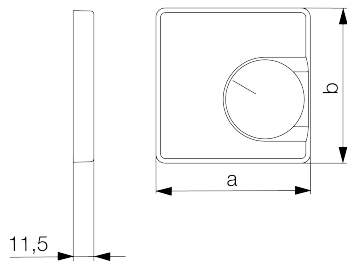

Ficha técnica JZ-001.210/BJ

Número de artículo: G9990491

Juego de tapas para termostato ambiente RTBSU/FTR, BUSCH-JAEGER Duro 2000 SI/SI lineal blanco perla (similar a 1013), brillante

En combinación con el correspondiente juego de tapas (tapa), los aparatos empotrables de alre encajan en todos los programas de interruptores estándar de BUSCH-JAEGER. El principio modular (aparato básico alre + juego de tapa alre para BUSCH-JAEGER + marco de BUSCH-JAEGER) permite una integración visualmente perfecta en su gama de interruptores preferida.

Símbolo escaneable/accesible	No
Impresión/etiquetado	Otros etiquetados
Ejecución	Placa central
Color	blanco perla
Adecuado para el acoplamiento de pulsadores del sistema de bus	No
Sin halógenos	Sí
Ventana de control/salida de luz	No
Material de la carcasa	Plástico PC
Con lente intercambiable/símbolo	No

Con campo de etiquetado	No
Montaje/fijación	Fijación por tornillos
Acabado superficial	brillante
Protección de superficies	sin tratar
Calidad del material	PC
Dimensiones (An x Al x Pr)	54 mm x 54 mm x 11 mm

	a x b
JZ-xxx.0xx	50 x 50 mm
JZ-xxx.1xx	55 x 55 mm
JZ-xxx.2xx	55 x 55 mm
JZ-xxx.3xx	63 x 63 mm
JZ-xxx.4xx	70 x 70 mm