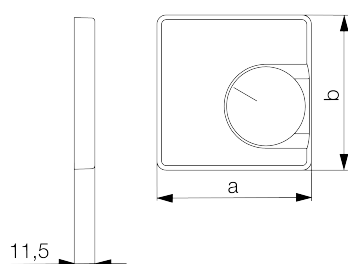

## Ficha técnica JZ-035.200/BJ

Número de artículo: G9990499

Juego de cubiertas para RTBSU-401.062 / RTERU, adecuado para BUSCH-JAEGER Reflex SI/SI linear, blanco puro (similar a RAL 9010), brillante

En combinación con el correspondiente juego de tapas (tapa), los aparatos empotrables de alre encajan en todos los programas de interruptores estándar de BUSCH-JAEGER. El principio modular (aparato básico alre + juego de tapa alre para BUSCH-JAEGER + marco de BUSCH-JAEGER) permite una integración visualmente perfecta en su gama de interruptores preferida.

Símbolo escaneable/accesible	No
Impresión/etiquetado	Otros etiquetados
Ejecución	Placa central
Color	blanco puro
Sin halógenos	Sí
Ventana de control/salida de luz	Sí
Material de la carcasa	Plástico PC
Con lente intercambiable/símbolo	No
Con campo de etiquetado	No

Montaje/fijación	Fijación por tornillos
Acabado superficial	brillante
Protección de superficies	sin tratar
Calidad del material	PC
Dimensiones (An x Al x Pr)	54 mm x 54 mm x 11 mm

	a x b
JZ-xxx.0xx	50 x 50 mm
JZ-xxx.1xx	55 x 55 mm
JZ-xxx.2xx	55 x 55 mm
JZ-xxx.3xx	63 x 63 mm
JZ-xxx.4xx	70 x 70 mm