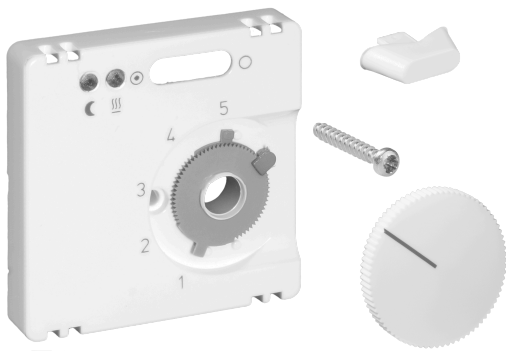

Ficha técnica JZ-005.101

Número de artículo: UN990015

Juego de tapas para termostato de suelo FETR 101.715, 55 x 55, blanco puro (RAL9010), mate

Los dispositivos empotrables de alre encajan directamente en muchos programas de interruptores en combinación con el correspondiente juego de tapas (tapa) sin marco intermedio. El principio modular (aparato básico alre + juego de tapas alre 55 x 55 mm + marco del fabricante del interruptor) y los diferentes colores (RAL 9010 blanco puro brillante/mate, RAL 1013 blanco crema brillante, RAL 9016 blanco tráfico brillante/mate) permiten una integración visual perfecta en su programa de interruptores preferido.

Símbolo escaneable/accesible	No
Impresión/etiquetado	Otros etiquetados
Ejecución	Placa central
Color	blanco puro
Adecuado para el acoplamiento de pulsadores del sistema de bus	No
Sin halógenos	Sí
Ventana de control/salida de luz	Sí
Material de la carcasa	Plástico PC
Con lente intercambiable/símbolo	No

Con campo de etiquetado	No
Montaje/fijación	Fijación por tornillos
Acabado superficial	matt
Protección de superficies	sin tratar
Calidad del material	PC
Dimensiones (An x Al x Pr)	55 mm x 55 mm x 11 mm