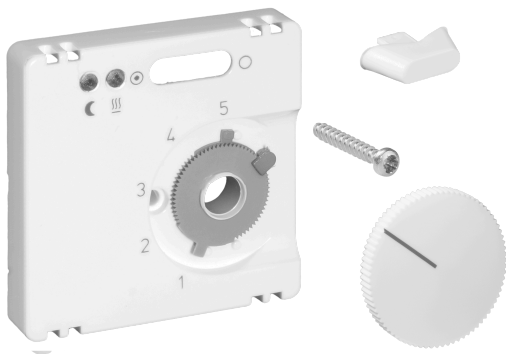

Ficha técnica JZ-005.110

Número de artículo: UN990018

Juego de fundas para termostato de suelo FETR 101.715, 55 x 55, blanco perla (RAL1013), brillante

Los dispositivos empotrables de alre encajan directamente en muchos programas de interruptores en combinación con el correspondiente juego de tapas (tapa) sin marco intermedio. El principio modular (aparato básico alre + juego de tapas alre 55 x 55 mm + marco del fabricante del interruptor) y los diferentes colores (RAL 9010 blanco puro brillante/mate, RAL 1013 blanco crema brillante, RAL 9016 blanco tráfico brillante/mate) permiten una integración visual perfecta en su programa de interruptores preferido.

Símbolo escaneable/accesible	No
Impresión/etiquetado	Otros etiquetados
Ejecución	Placa central
Color	blanco perla
Adecuado para el acoplamiento de pulsadores del sistema de bus	No
Sin halógenos	Sí
Ventana de control/salida de luz	Sí
Material de la carcasa	Plástico PC
Con lente intercambiable/símbolo	No

Con campo de etiquetado	No
Montaje/fijación	Fijación por tornillos
Acabado superficial	brillante
Protección de superficies	sin tratar
Calidad del material	PC
Dimensiones (An x Al x Pr)	55 mm x 55 mm x 11 mm