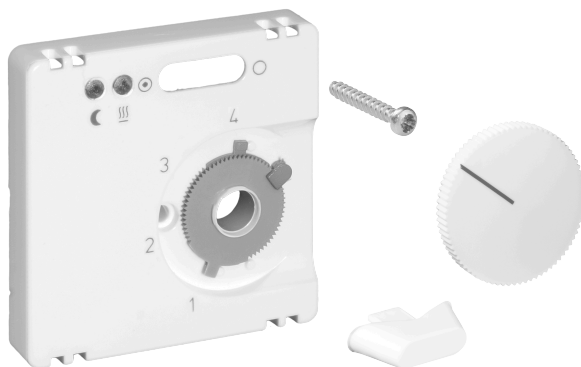

Ficha técnica JZ-009.110

Número de artículo: UN990019

Juego de fundas para termostato de suelo FETR 101.716, 55 x 55, blanco perla (RAL1013), brillante

Los dispositivos empotrables de alre encajan directamente en muchos programas de interruptores en combinación con el correspondiente juego de tapas (tapa) sin marco intermedio. El principio modular (aparato básico alre + juego de tapas alre 55 x 55 mm + marco del fabricante del interruptor) y los diferentes colores (RAL 9010 blanco puro brillante/mate, RAL 1013 blanco crema brillante, RAL 9016 blanco tráfico brillante/mate) permiten una integración visual perfecta en su programa de interruptores preferido.

Símbolo escaneable/accesible	No
Impresión/etiquetado	Otros etiquetados
Ejecución	Placa central
Color	blanco perla
Adecuado para el acoplamiento de pulsadores del sistema de bus	No
Sin halógenos	Sí
Ventana de control/salida de luz	Sí
Material de la carcasa	Plástico PC
Con lente intercambiable/símbolo	No

Con campo de etiquetado	No
Montaje/fijación	Fijación por tornillos
Acabado superficial	brillante
Protección de superficies	sin tratar
Calidad del material	PC
Dimensiones (An x Al x Pr)	55 mm x 55 mm x 11 mm