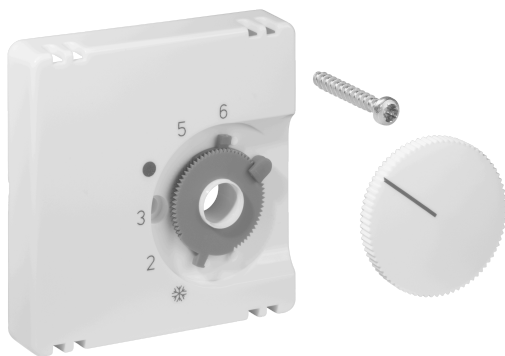

Ficha técnica JZ-001.100

Número de artículo: UN990050

Juego de tapas para termostato ambiente RTBSU / FTR, 55 x 55, blanco puro (RAL9010), brillante

Los dispositivos empotrables de alre encajan directamente en muchos programas de interruptores en combinación con el correspondiente juego de tapas (tapa sin marco intermedio). El principio modular (aparato básico alre + juego de tapas alre 55 x 55 mm + marco del fabricante del interruptor) y los diferentes colores (RAL 9010 blanco puro brillante/mate, RAL 1013 blanco crema brillante, RAL 9016 blanco tráfico brillante/mate) permiten una integración visual perfecta en su programa de interruptores preferido.

Símbolo escaneable/accesible	No
Impresión/etiquetado	Otros etiquetados
Ejecución	Placa central
Color	blanco puro
Adecuado para el acoplamiento de pulsadores del sistema de bus	No
Sin halógenos	Sí
Ventana de control/salida de luz	No
Material de la carcasa	Plástico PC
Con lente intercambiable/símbolo	No

Con campo de etiquetado	No
Montaje/fijación	Fijación por tornillos
Acabado superficial	brillante
Protección de superficies	sin tratar
Calidad del material	PC
Dimensiones (An x Al x Pr)	55 mm x 55 mm x 11 mm