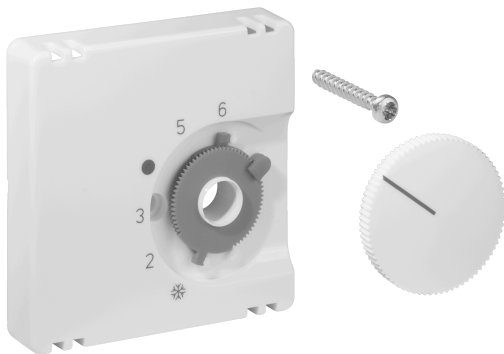

Ficha técnica JZ-001.101

Número de artículo: UN990055

Juego de tapas para termostato ambiente RTBSU / FTR, 55 x 55, blanco puro (RAL9010), mate

Los dispositivos empotrables de alre encajan directamente en muchos programas de interruptores en combinación con el correspondiente juego de tapas (tapa sin marco intermedio. El principio modular (aparato básico alre + juego de tapas alre 55 x 55 mm + marco del fabricante del interruptor) y los diferentes colores (RAL 9010 blanco puro brillante/mate, RAL 1013 blanco crema brillante, RAL 9016 blanco tráfico brillante/mate) permiten una integración visual perfecta en su programa de interruptores preferido.

Símbolo escaneable/accesible	No
Impresión/etiquetado	Otros etiquetados
Ejecución	Placa central
Color	blanco puro
Adecuado para el acoplamiento de pulsadores del sistema de bus	No
Sin halógenos	Sí
Ventana de control/salida de luz	No
Material de la carcasa	Plástico PC
Con lente intercambiable/símbolo	No

Con campo de etiquetado	No
Montaje/fijación	Fijación por tornillos
Acabado superficial	matt
Protección de superficies	sin tratar
Calidad del material	PC
Dimensiones (An x Al x Pr)	55 mm x 55 mm x 11 mm