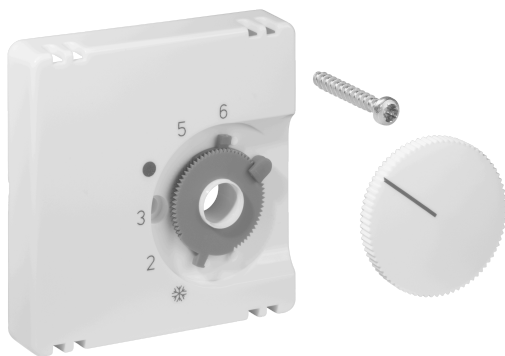

Ficha técnica JZ-001.110

Número de artículo: UN990060

Juego de tapas para termostato ambiente RTBSU / FTR, 55 x 55, blanco perla (RAL1013), brillante

Los dispositivos empotrables de alre encajan directamente en muchos programas de interruptores en combinación con el correspondiente juego de tapas (tapa sin marco intermedio. El principio modular (aparato básico alre + juego de tapas alre 55 x 55 mm + marco del fabricante del interruptor) y los diferentes colores (RAL 9010 blanco puro brillante/mate, RAL 1013 blanco crema brillante, RAL 9016 blanco tráfico brillante/mate) permiten una integración visual perfecta en su programa de interruptores preferido.

Símbolo escaneable/accesible	No
Impresión/etiquetado	Otros etiquetados
Ejecución	Placa central
Color	blanco perla
Adecuado para el acoplamiento de pulsadores del sistema de bus	No
Sin halógenos	Sí
Ventana de control/salida de luz	No
Material de la carcasa	Plástico PC
Con lente intercambiable/símbolo	No

Con campo de etiquetado	No
Montaje/fijación	Fijación por tornillos
Acabado superficial	brillante
Protección de superficies	sin tratar
Calidad del material	PC
Dimensiones (An x Al x Pr)	55 mm x 55 mm x 11 mm