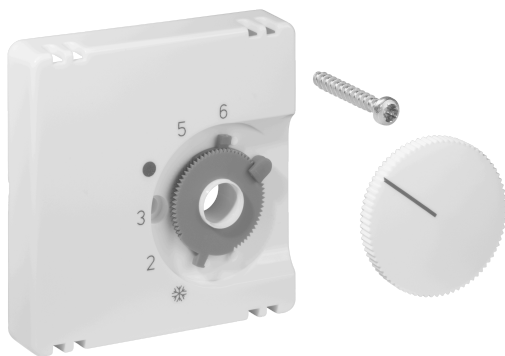

Ficha técnica JZ-001.120

Número de artículo: UN990086

Juego de tapas para termostato ambiente RTBSU / FTR, 55 x 55, blanco tráfico/estudio (RAL9016), brillante

Los dispositivos empotrables de alre encajan directamente en muchos programas de interruptores en combinación con el correspondiente juego de tapas (tapa) sin marco intermedio. El principio modular (aparato básico alre + juego de tapas alre 55 x 55 mm + marco del fabricante del interruptor) y los diferentes colores (RAL 9010 blanco puro brillante/mate, RAL 1013 blanco crema brillante, RAL 9016 blanco tráfico brillante/mate) permiten una integración visual perfecta en su programa de interruptores preferido.

Símbolo escaneable/accesible	No
Impresión/etiquetado	Otros etiquetados
Ejecución	Placa central
Color	tráfico blanco
Adecuado para el acoplamiento de pulsadores del sistema de bus	No
Sin halógenos	Sí
Ventana de control/salida de luz	No
Material de la carcasa	Plástico PC
Con lente intercambiable/símbolo	No

Con campo de etiquetado	No
Montaje/fijación	Fijación por tornillos
Acabado superficial	brillante
Protección de superficies	sin tratar
Calidad del material	PC
Dimensiones (An x Al x Pr)	55 mm x 55 mm x 11 mm