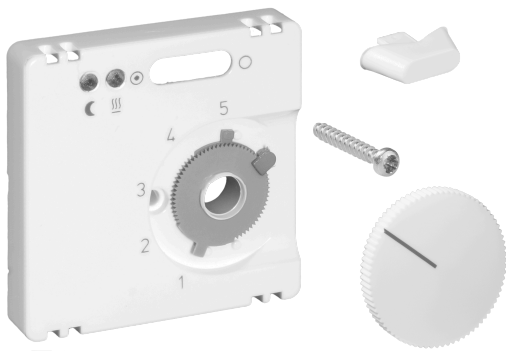

Ficha técnica JZ-005.120

Número de artículo: UN990091

Juego de fundas para termostato de suelo FETR 101.715, 55 x 55, blanco tráfico/estudio (RAL9016), brillante

Los dispositivos empotrables de alre encajan directamente en muchos programas de interruptores en combinación con el correspondiente juego de tapas (tapa) sin marco intermedio. El principio modular (aparato básico alre + juego de tapas alre 55 x 55 mm + marco del fabricante del interruptor) y los diferentes colores (RAL 9010 blanco puro brillante/mate, RAL 1013 blanco crema brillante, RAL 9016 blanco tráfico brillante/mate) permiten una integración visual perfecta en su programa de interruptores preferido.

Símbolo escaneable/accesible	No
Impresión/etiquetado	Otros etiquetados
Ejecución	Placa central
Color	tráfico blanco
Adecuado para el acoplamiento de pulsadores del sistema de bus	No
Sin halógenos	Sí
Ventana de control/salida de luz	Sí
Material de la carcasa	Plástico PC
Con lente intercambiable/símbolo	No

Con campo de etiquetado	No
Montaje/fijación	Fijación por tornillos
Acabado superficial	brillante
Protección de superficies	sin tratar
Calidad del material	PC
Dimensiones (An x Al x Pr)	55 mm x 55 mm x 11 mm