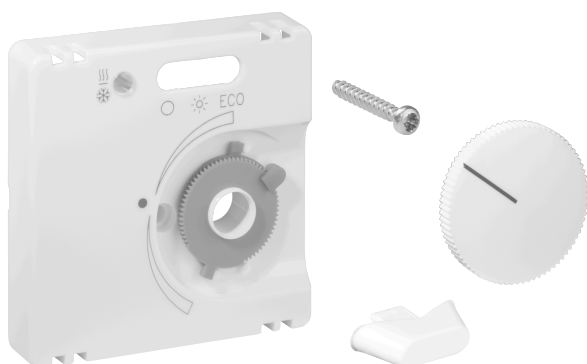

Ficha técnica JZ-007.120

Número de artículo: UN990095

Juego de tapas para regulador de temperatura ambiente para techos refrigerantes KTRRU-052.245, 55 x 55, blanco tráfico/estudio (RAL9016), brillante

Los dispositivos empotrables de alre encajan directamente en muchos programas de interruptores en combinación con el correspondiente juego de tapas (tapa) sin marco intermedio. El principio modular (aparato básico alre + juego de tapas alre 55 x 55 mm + marco del fabricante del interruptor) y los diferentes colores (RAL 9010 blanco puro brillante/mate, RAL 1013 blanco crema brillante, RAL 9016 blanco tráfico brillante/mate) permiten una integración visual perfecta en su programa de interruptores preferido.

Símbolo escaneable/accesible	No
Impresión/etiquetado	Otros etiquetados
Ejecución	Placa central
Color	tráfico blanco
Adecuado para el acoplamiento de pulsadores del sistema de bus	No
Sin halógenos	Sí
Ventana de control/salida de luz	Sí
Material de la carcasa	Plástico PC
Con lente intercambiable/símbolo	No

Con campo de etiquetado	No
Montaje/fijación	Fijación por tornillos
Acabado superficial	brillante
Protección de superficies	sin tratar
Calidad del material	PC
Dimensiones (An x Al x Pr)	55 mm x 55 mm x 11 mm