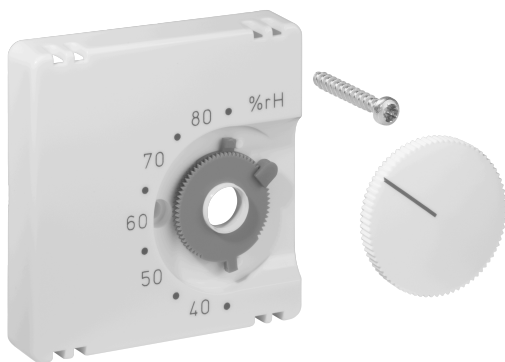

Ficha técnica JZ-021.120

Número de artículo: UN990096

Juego de fundas para humidistato ambiental FHY, 55 x 55, blanco tráfico/estudio (RAL9016), brillante

Los dispositivos empotrables de alre encajan directamente en muchos programas de interruptores en combinación con el correspondiente juego de tapas (tapa sin marco intermedio). El principio modular (aparato básico alre + juego de tapas alre 55 x 55 mm + marco del fabricante del interruptor) y los diferentes colores (RAL 9010 blanco puro brillante/mate, RAL 1013 blanco crema brillante, RAL 9016 blanco tráfico brillante/mate) permiten una integración visual perfecta en su programa de interruptores preferido.

Símbolo escaneable/accesible	No
Impresión/etiquetado	Otros etiquetados
Ejecución	Placa central
Color	tráfico blanco
Adecuado para el acoplamiento de pulsadores del sistema de bus	No
Sin halógenos	Sí
Ventana de control/salida de luz	No
Material de la carcasa	Plástico PC
Con lente intercambiable/símbolo	No

Con campo de etiquetado	No
Montaje/fijación	Fijación por tornillos
Acabado superficial	brillante
Protección de superficies	sin tratar
Utilización	otros
Calidad del material	PC
Dimensiones (An x Al x Pr)	55 mm x 55 mm x 11 mm