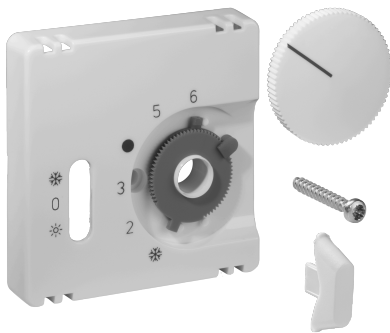

Ficha técnica JZ-038.100

Número de artículo: UN990174

Juego de tapas para termostato ambiente RTBSU, 55 x 55, blanco puro (RAL9010), brillante

Los dispositivos empotrables de alre encajan directamente en muchos programas de interruptores en combinación con el correspondiente juego de tapas (tapa) sin marco intermedio. El principio modular (aparato básico alre + juego de tapas alre 55 x 55 mm + marco del fabricante del interruptor) y los diferentes colores (RAL 9010 blanco puro brillante/mate, RAL 1013 blanco crema brillante, RAL 9016 blanco tráfico brillante/mate) permiten una integración visual perfecta en su programa de interruptores preferido.

Símbolo escaneable/accesible	No
Impresión/etiquetado	Otros etiquetados
Ejecución	Placa central
Color	blanco puro
Adecuado para el acoplamiento de pulsadores del sistema de bus	No
Sin halógenos	Sí
Ventana de control/salida de luz	No
Material de la carcasa	Plástico PC
Con lente intercambiable/símbolo	No

Con campo de etiquetado	No
Montaje/fijación	Fijación por tornillos
Acabado superficial	brillante
Protección de superficies	sin tratar
Calidad del material	PC
Dimensiones (An x Al x Pr)	55 mm x 55 mm x 11 mm