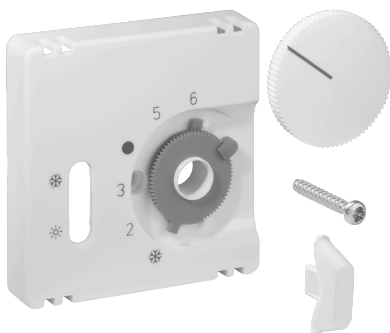

Ficha técnica JZ-037.100

Número de artículo: UN990175

Juego de tapas para termostato ambiente RTBSU, 55 x 55, blanco puro (RAL9010), brillante

Los dispositivos empotrables de alre encajan directamente en muchos programas de interruptores en combinación con el correspondiente juego de tapas (tapa) sin marco intermedio. El principio modular (aparato básico alre + juego de tapas alre 55 x 55 mm + marco del fabricante del interruptor) y los diferentes colores (RAL 9010 blanco puro brillante/mate, RAL 1013 blanco crema brillante, RAL 9016 blanco tráfico brillante/mate) permiten una integración visual perfecta en su programa de interruptores preferido.

Símbolo escaneable/accesible	No
Impresión/etiquetado	Otros etiquetados
Ejecución	Placa central
Color	blanco puro
Adecuado para el acoplamiento de pulsadores del sistema de bus	No
Sin halógenos	Sí
Ventana de control/salida de luz	No
Material de la carcasa	Plástico PC
Con lente intercambiable/símbolo	No

Con campo de etiquetado	No
Montaje/fijación	Fijación por tornillos
Acabado superficial	brillante
Protección de superficies	sin tratar
Calidad del material	PC
Dimensiones (An x Al x Pr)	55 mm x 55 mm x 11 mm