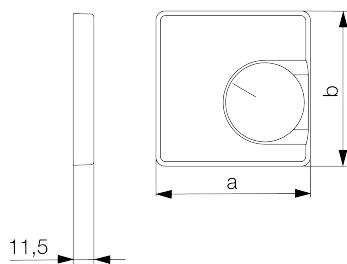

Ficha técnica JZ-035.110

Número de artículo: UN990181

Juego de tapas para termostato de ambiente RTBSU-401.062 / termostato de suelo RTERU, 55 x 55, blanco perla (RAL1013), brillante

Los dispositivos empotrables de alre encajan directamente en muchos programas de interruptores en combinación con el correspondiente juego de tapas (tapa) sin marco intermedio. El principio modular (aparato básico alre + juego de tapas alre 55 x 55 mm + marco del fabricante del interruptor) y los diferentes colores (RAL 9010 blanco puro brillante/mate, RAL 1013 blanco crema brillante, RAL 9016 blanco tráfico brillante/mate) permiten una integración visual perfecta en su programa de interruptores preferido.

Símbolo escaneable/accesible	No
Impresión/etiquetado	Otros etiquetados
Ejecución	Placa central
Color	blanco perla
Sin halógenos	Sí
Ventana de control/salida de luz	Sí
Material de la carcasa	Plástico PC
Con lente intercambiable/símbolo	No
Con campo de etiquetado	No

Montaje/fijación	Fijación por tornillos
Acabado superficial	brillante
Protección de superficies	sin tratar
Calidad del material	PC
Dimensiones (An x Al x Pr)	55 mm x 55 mm x 11 mm

	a x b
JZ-xxx.0xx	50 x 50 mm
JZ-xxx.1xx	55 x 55 mm
JZ-xxx.2xx	55 x 55 mm
JZ-xxx.3xx	63 x 63 mm
JZ-xxx.4xx	70 x 70 mm