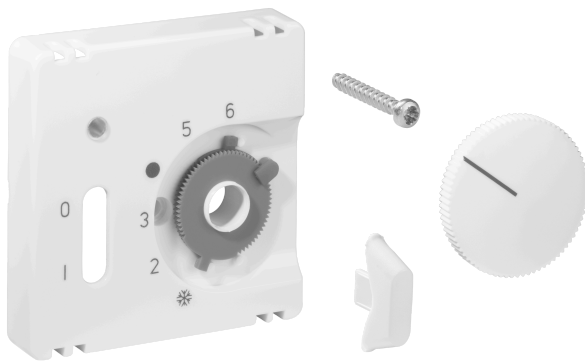

Ficha técnica JZ-035.110

Número de artículo: UN990181

Juego de tapas para termostato de ambiente RTBSU-401.062 / termostato de suelo RTERU, 55 x 55, blanco perla (RAL1013), brillante

Los dispositivos empotrables de alre encajan directamente en muchos programas de interruptores en combinación con el correspondiente juego de tapas (tapa) sin marco intermedio. El principio modular (aparato básico alre + juego de tapas alre 55 x 55 mm + marco del fabricante del interruptor) y los diferentes colores (RAL 9010 blanco puro brillante/mate, RAL 1013 blanco crema brillante, RAL 9016 blanco tráfico brillante/mate) permiten una integración visual perfecta en su programa de interruptores preferido.

Símbolo escaneable/accesible	No
Impresión/etiquetado	Otros etiquetados
Ejecución	Placa central
Color	blanco perla
Sin halógenos	Sí
Ventana de control/salida de luz	Sí
Material de la carcasa	Plástico PC
Con lente intercambiable/símbolo	No
Con campo de etiquetado	No

Montaje/fijación	Fijación por tornillos
Acabado superficial	brillante
Protección de superficies	sin tratar
Calidad del material	PC
Dimensiones (An x Al x Pr)	55 mm x 55 mm x 11 mm

	a x b
JZ-xxx.0xx	50 x 50 mm
JZ-xxx.1xx	55 x 55 mm
JZ-xxx.2xx	55 x 55 mm
JZ-xxx.3xx	63 x 63 mm
JZ-xxx.4xx	70 x 70 mm