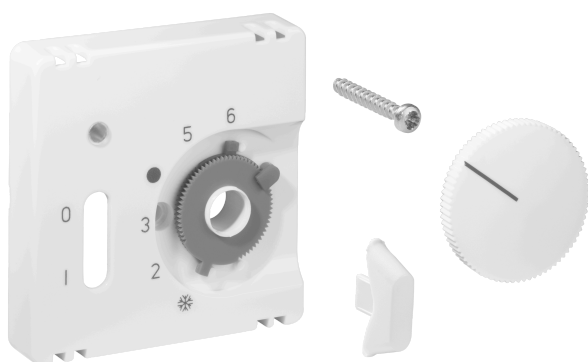

Ficha técnica JZ-035.120

Número de artículo: UN990189

Juego de tapas para termostato de ambiente RTBSU-401.062 / termostato de suelo RTERU, 55 x 55, blanco tráfico (RAL9016), brillante

Los dispositivos empotrables de alre encajan directamente en muchos programas de interruptores en combinación con el correspondiente juego de tapas (tapa) sin marco intermedio. El principio modular (aparato básico alre + juego de tapas alre 55 x 55 mm + marco del fabricante del interruptor) y los diferentes colores (RAL 9010 blanco puro brillante/mate, RAL 1013 blanco crema brillante, RAL 9016 blanco tráfico brillante/mate) permiten una integración visual perfecta en su programa de interruptores preferido.

Símbolo escaneable/accesible	No
Impresión/etiquetado	Otros etiquetados
Ejecución	Placa central
Color	tráfico blanco
Sin halógenos	Sí
Ventana de control/salida de luz	Sí
Material de la carcasa	Plástico PC
Con lente intercambiable/símbolo	No
Con campo de etiquetado	No

Montaje/fijación	Fijación por tornillos
Acabado superficial	brillante
Protección de superficies	sin tratar
Calidad del material	PC
Dimensiones (An x Al x Pr)	55 mm x 55 mm x 11 mm

	a x b
JZ-xxx.0xx	50 x 50 mm
JZ-xxx.1xx	55 x 55 mm
JZ-xxx.2xx	55 x 55 mm
JZ-xxx.3xx	63 x 63 mm
JZ-xxx.4xx	70 x 70 mm