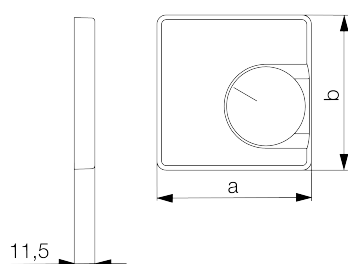

Ficha técnica JZ-035.120

Número de artículo: UN990189

Juego de tapas para termostato de ambiente RTBSU-401.062 / termostato de suelo RTERU, 55 x 55, blanco tráfico (RAL9016), brillante

Los dispositivos empotrables de alre encajan directamente en muchos programas de interruptores en combinación con el correspondiente juego de tapas (tapa) sin marco intermedio. El principio modular (aparato básico alre + juego de tapas alre 55 x 55 mm + marco del fabricante del interruptor) y los diferentes colores (RAL 9010 blanco puro brillante/mate, RAL 1013 blanco crema brillante, RAL 9016 blanco tráfico brillante/mate) permiten una integración visual perfecta en su programa de interruptores preferido.

Símbolo escaneable/accesible	No
Impresión/etiquetado	Otros etiquetados
Ejecución	Placa central
Color	tráfico blanco
Sin halógenos	Sí
Ventana de control/salida de luz	Sí
Material de la carcasa	Plástico PC
Con lente intercambiable/símbolo	No
Con campo de etiquetado	No

Montaje/fijación	Fijación por tornillos
Acabado superficial	brillante
Protección de superficies	sin tratar
Calidad del material	PC
Dimensiones (An x Al x Pr)	55 mm x 55 mm x 11 mm

	a x b
JZ-xxx.0xx	50 x 50 mm
JZ-xxx.1xx	55 x 55 mm
JZ-xxx.2xx	55 x 55 mm
JZ-xxx.3xx	63 x 63 mm
JZ-xxx.4xx	70 x 70 mm