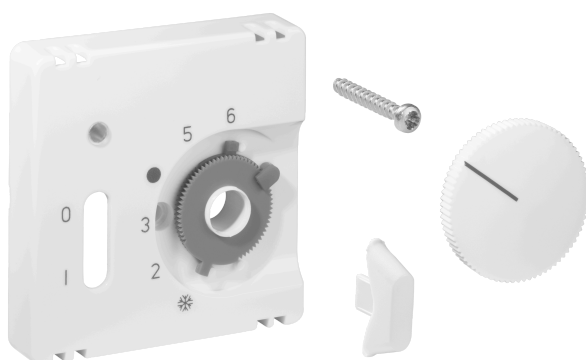

## Ficha técnica JZ-035.101

Número de artículo: UN990197

Juego de tapas para termostato de ambiente RTBSU-401.062 / termostato de suelo RTERU, 55 x 55, blanco puro (RAL9010), mate

Los dispositivos empotrables de alre encajan directamente en muchos programas de interruptores en combinación con el correspondiente juego de tapas (tapa) sin marco intermedio. El principio modular (aparato básico alre + juego de tapas alre 55 x 55 mm + marco del fabricante del interruptor) y los diferentes colores (RAL 9010 blanco puro brillante/mate, RAL 1013 blanco crema brillante, RAL 9016 blanco tráfico brillante/mate) permiten una integración visual perfecta en su programa de interruptores preferido.

Símbolo escaneable/accesible	No
Impresión/etiquetado	Otros etiquetados
Ejecución	Placa central
Color	blanco puro
Sin halógenos	Sí
Ventana de control/salida de luz	Sí
Material de la carcasa	Plástico PC
Con lente intercambiable/símbolo	No
Con campo de etiquetado	No

Montaje/fijación	Fijación por tornillos
Acabado superficial	matt
Protección de superficies	sin tratar
Calidad del material	PC
Dimensiones (An x Al x Pr)	55 mm x 55 mm x 11 mm

	a x b
JZ-xxx.0xx	50 x 50 mm
JZ-xxx.1xx	55 x 55 mm
JZ-xxx.2xx	55 x 55 mm
JZ-xxx.3xx	63 x 63 mm
JZ-xxx.4xx	70 x 70 mm