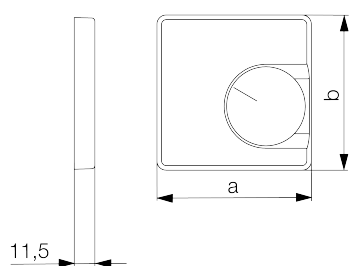

## Ficha técnica JZ-035.101

Número de artículo: UN990197

Juego de tapas para termostato de ambiente RTBSU-401.062 / termostato de suelo RTERU, 55 x 55, blanco puro (RAL9010), mate

Los dispositivos empotrables de alre encajan directamente en muchos programas de interruptores en combinación con el correspondiente juego de tapas (tapa) sin marco intermedio. El principio modular (aparato básico alre + juego de tapas alre 55 x 55 mm + marco del fabricante del interruptor) y los diferentes colores (RAL 9010 blanco puro brillante/mate, RAL 1013 blanco crema brillante, RAL 9016 blanco tráfico brillante/mate) permiten una integración visual perfecta en su programa de interruptores preferido.

Símbolo escaneable/accesible	No
Impresión/etiquetado	Otros etiquetados
Ejecución	Placa central
Color	blanco puro
Sin halógenos	Sí
Ventana de control/salida de luz	Sí
Material de la carcasa	Plástico PC
Con lente intercambiable/símbolo	No
Con campo de etiquetado	No

Montaje/fijación	Fijación por tornillos
Acabado superficial	matt
Protección de superficies	sin tratar
Calidad del material	PC
Dimensiones (An x Al x Pr)	55 mm x 55 mm x 11 mm

	a x b
JZ-xxx.0xx	50 x 50 mm
JZ-xxx.1xx	55 x 55 mm
JZ-xxx.2xx	55 x 55 mm
JZ-xxx.3xx	63 x 63 mm
JZ-xxx.4xx	70 x 70 mm