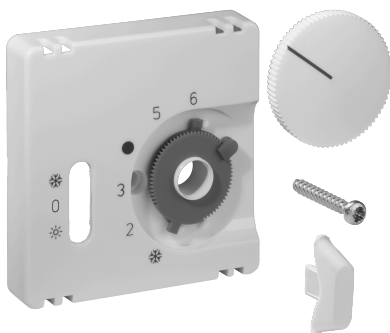

## Ficha técnica JZ-038.101

Número de artículo: UN990198

Juego de tapas para termostato ambiente RTBSU, 55 x 55, blanco puro (RAL9010), mate

Los dispositivos empotrables de alre encajan directamente en muchos programas de interruptores en combinación con el correspondiente juego de tapas (tapa) sin marco intermedio. El principio modular (aparato básico alre + juego de tapas alre 55 x 55 mm + marco del fabricante del interruptor) y los diferentes colores (RAL 9010 blanco puro brillante/mate, RAL 1013 blanco crema brillante, RAL 9016 blanco tráfico brillante/mate) permiten una integración visual perfecta en su programa de interruptores preferido.

Símbolo escaneable/accesible	No
Impresión/etiquetado	Otros etiquetados
Ejecución	Placa central
Color	blanco puro
Adecuado para el acoplamiento de pulsadores del sistema de bus	No
Sin halógenos	Sí
Ventana de control/salida de luz	No
Material de la carcasa	Plástico PC
Con lente intercambiable/símbolo	No

Con campo de etiquetado	No
Montaje/fijación	Fijación por tornillos
Acabado superficial	matt
Protección de superficies	sin tratar
Calidad del material	PC
Dimensiones (An x Al x Pr)	55 mm x 55 mm x 11 mm