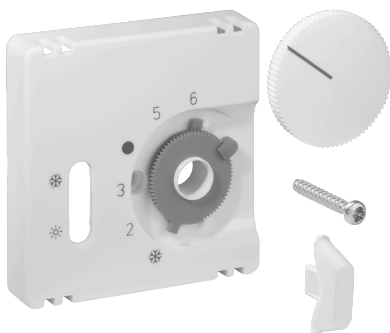

Ficha técnica JZ-037.101

Número de artículo: UN990199

Juego de tapas para termostato ambiente RTBSU, 55 x 55, blanco puro (RAL9010), mate

Los dispositivos empotrables de alre encajan directamente en muchos programas de interruptores en combinación con el correspondiente juego de tapas (tapa) sin marco intermedio. El principio modular (aparato básico alre + juego de tapas alre 55 x 55 mm + marco del fabricante del interruptor) y los diferentes colores (RAL 9010 blanco puro brillante/mate, RAL 1013 blanco crema brillante, RAL 9016 blanco tráfico brillante/mate) permiten una integración visual perfecta en su programa de interruptores preferido.

Símbolo escaneable/accesible	No
Impresión/etiquetado	Otros etiquetados
Ejecución	Placa central
Color	blanco puro
Adecuado para el acoplamiento de pulsadores del sistema de bus	No
Sin halógenos	Sí
Ventana de control/salida de luz	No
Material de la carcasa	Plástico PC
Con lente intercambiable/símbolo	No

Con campo de etiquetado	No
Montaje/fijación	Fijación por tornillos
Acabado superficial	matt
Protección de superficies	sin tratar
Calidad del material	PC
Dimensiones (An x Al x Pr)	55 mm x 55 mm x 11 mm