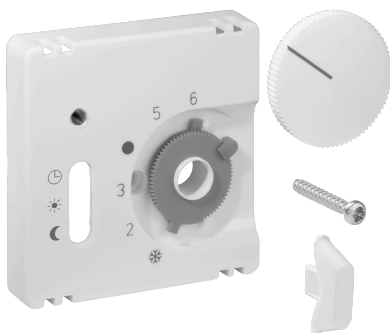

Ficha técnica JZ-036.101

Número de artículo: UN990200

Juego de tapas para termostato ambiente RTBSU, 55 x 55, blanco puro (RAL9010), mate

Los dispositivos empotrables de alre encajan directamente en muchos programas de interruptores en combinación con el correspondiente juego de tapas (tapa) sin marco intermedio. El principio modular (aparato básico alre + juego de tapas alre 55 x 55 mm + marco del fabricante del interruptor) y los diferentes colores (RAL 9010 blanco puro brillante/mate, RAL 1013 blanco crema brillante, RAL 9016 blanco tráfico brillante/mate) permiten una integración visual perfecta en su programa de interruptores preferido.

Símbolo escaneable/accesible	No
Impresión/etiquetado	Otros etiquetados
Ejecución	Placa central
Color	blanco puro
Adecuado para el acoplamiento de pulsadores del sistema de bus	No
Sin halógenos	Sí
Ventana de control/salida de luz	No
Material de la carcasa	Plástico PC
Con lente intercambiable/símbolo	No

Con campo de etiquetado	No
Montaje/fijación	Fijación por tornillos
Acabado superficial	matt
Protección de superficies	sin tratar
Calidad del material	PC
Dimensiones (An x Al x Pr)	55 mm x 55 mm x 11 mm