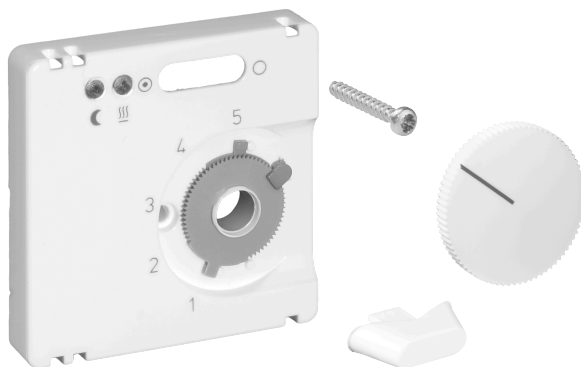

Ficha técnica JZ-005.010

Número de artículo: UN990009

Juego de fundas para termostato de suelo FETR 101.715, 50 x 50, blanco perla (RAL1013), brillante

Los dispositivos empotrables de alre encajan en todos los programas de interruptores estándar en combinación con el correspondiente juego de tapas (tapa) y marco intermedio. El principio modular (aparato básico alre + juego de tapas alre 50 x 50 mm + marco intermedio del fabricante del interruptor + marco del fabricante del interruptor) y los diferentes colores (RAL 9010 blanco puro brillante/mate, RAL 1013 blanco crema brillante, RAL 9016 blanco tráfico brillante/mate) permiten una integración visual perfecta en su programa de interruptores preferido.

Símbolo escaneable/accesible	No
Impresión/etiquetado	Otros etiquetados
Ejecución	Placa central
Color	blanco perla
Adecuado para el acoplamiento de pulsadores del sistema de bus	No
Sin halógenos	Sí
Ventana de control/salida de luz	Sí
Material de la carcasa	Plástico PC
Con lente intercambiable/símbolo	No

Con campo de etiquetado	No
Montaje/fijación	Fijación por tornillos
Acabado superficial	brillante
Protección de superficies	sin tratar
Calidad del material	PC
Dimensiones (An x Al x Pr)	50 mm x 50 mm x 11 mm