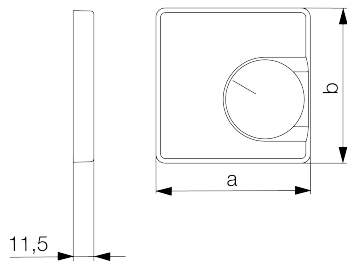

Ficha técnica JZ-009.010

Número de artículo: UN990010

Juego de fundas para termostato de suelo FETR 101.716, 50 x 50, blanco perla (RAL1013), brillante

Los dispositivos empotrables de alre encajan en todos los programas de interruptores estándar en combinación con el correspondiente juego de tapas (tapa) y marco intermedio. El principio modular (aparato básico alre + juego de tapas alre 50 x 50 mm + marco intermedio del fabricante del interruptor + marco del fabricante del interruptor) y los diferentes colores (RAL 9010 blanco puro brillante/mate, RAL 1013 blanco crema brillante, RAL 9016 blanco tráfico brillante/mate) permiten una integración visual perfecta en su programa de interruptores preferido.

Símbolo escaneable/accesible	No
Impresión/etiquetado	Otros etiquetados
Ejecución	Placa central
Color	blanco perla
Adecuado para el acoplamiento de pulsadores del sistema de bus	No
Sin halógenos	Sí
Ventana de control/salida de luz	Sí
Material de la carcasa	Plástico PC
Con lente intercambiable/símbolo	No

Con campo de etiquetado	No
Montaje/fijación	Fijación por tornillos
Acabado superficial	brillante
Protección de superficies	sin tratar
Calidad del material	PC
Dimensiones (An x Al x Pr)	50 mm x 50 mm x 11 mm

	a x b
JZ-xxx.0xx	50 x 50 mm
JZ-xxx.1xx	55 x 55 mm
JZ-xxx.2xx	55 x 55 mm
JZ-xxx.3xx	63 x 63 mm
JZ-xxx.4xx	70 x 70 mm