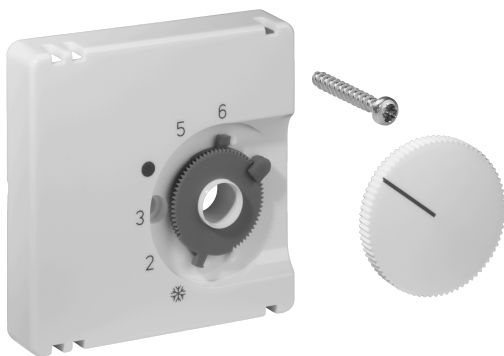

## Ficha técnica JZ-001.000

Número de artículo: UN990035

Juego de tapas para termostato ambiente RTBSU / FTR, 50 x 50, blanco puro (RAL9010), brillante

Los dispositivos empotrables de alre encajan en todos los programas de interruptores estándar en combinación con el correspondiente juego de tapas (tapa) y marco intermedio. El principio modular (aparato básico alre + juego de tapas alre 50 x 50 mm + marco intermedio del fabricante del interruptor + marco del fabricante del interruptor) y los diferentes colores (RAL 9010 blanco puro brillante/mate, RAL 1013 blanco crema brillante, RAL 9016 blanco tráfico brillante/mate) permiten una integración visual perfecta en su programa de interruptores preferido.

Símbolo escaneable/accesible	No
Impresión/etiquetado	Otros etiquetados
Ejecución	Placa central
Color	blanco puro
Adecuado para el acoplamiento de pulsadores del sistema de bus	No
Sin halógenos	Sí
Ventana de control/salida de luz	No
Material de la carcasa	Plástico PC
Con lente intercambiable/símbolo	No

Con campo de etiquetado	No
Montaje/fijación	Fijación por tornillos
Acabado superficial	brillante
Protección de superficies	sin tratar
Utilización	Termostato
Calidad del material	PC
Dimensiones (An x Al x Pr)	50 mm x 50 mm x 11 mm