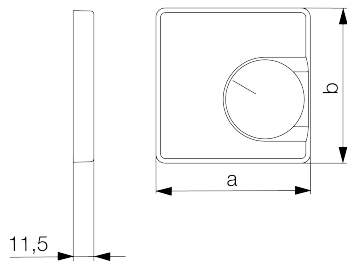

## Ficha técnica JZ-001.020

Número de artículo: UN990071

Juego de tapas para termostato ambiente RTBSU / FTR, 50 x 50, blanco tráfico/estudio (RAL9016), brillante

Los dispositivos empotrables de alre encajan en todos los programas de interruptores estándar en combinación con el correspondiente juego de tapas (tapa) y marco intermedio. El principio modular (aparato básico alre + juego de tapas alre 50 x 50 mm + marco intermedio del fabricante del interruptor + marco del fabricante del interruptor) y los diferentes colores (RAL 9010 blanco puro brillante/mate, RAL 1013 blanco crema brillante, RAL 9016 blanco tráfico brillante/mate) permiten una integración visual perfecta en su programa de interruptores preferido.

Símbolo escaneable/accesible	No
Impresión/etiquetado	Otros etiquetados
Ejecución	Placa central
Color	tráfico blanco
Adecuado para el acoplamiento de pulsadores del sistema de bus	No
Sin halógenos	Sí
Ventana de control/salida de luz	No
Material de la carcasa	Plástico PC
Con lente intercambiable/símbolo	No

Con campo de etiquetado	No
Montaje/fijación	Fijación por tornillos
Acabado superficial	brillante
Protección de superficies	sin tratar
Calidad del material	PC
Dimensiones (An x Al x Pr)	50 mm x 50 mm x 11 mm

	a x b
JZ-xxx.0xx	50 x 50 mm
JZ-xxx.1xx	55 x 55 mm
JZ-xxx.2xx	55 x 55 mm
JZ-xxx.3xx	63 x 63 mm
JZ-xxx.4xx	70 x 70 mm