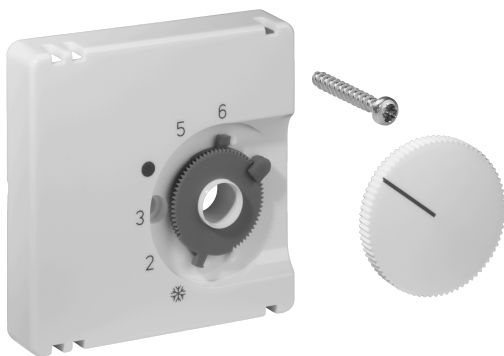

## Ficha técnica JZ-001.020

Número de artículo: UN990071

Juego de tapas para termostato ambiente RTBSU / FTR, 50 x 50, blanco tráfico/estudio (RAL9016), brillante

Los dispositivos empotrables de alre encajan en todos los programas de interruptores estándar en combinación con el correspondiente juego de tapas (tapa) y marco intermedio. El principio modular (aparato básico alre + juego de tapas alre 50 x 50 mm + marco intermedio del fabricante del interruptor + marco del fabricante del interruptor) y los diferentes colores (RAL 9010 blanco puro brillante/mate, RAL 1013 blanco crema brillante, RAL 9016 blanco tráfico brillante/mate) permiten una integración visual perfecta en su programa de interruptores preferido.

Símbolo escaneable/accesible	No
Impresión/etiquetado	Otros etiquetados
Ejecución	Placa central
Color	tráfico blanco
Adecuado para el acoplamiento de pulsadores del sistema de bus	No
Sin halógenos	Sí
Ventana de control/salida de luz	No
Material de la carcasa	Plástico PC
Con lente intercambiable/símbolo	No

Con campo de etiquetado	No
Montaje/fijación	Fijación por tornillos
Acabado superficial	brillante
Protección de superficies	sin tratar
Calidad del material	PC
Dimensiones (An x Al x Pr)	50 mm x 50 mm x 11 mm