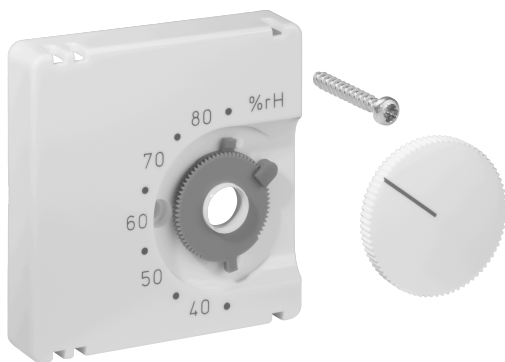

Ficha técnica JZ-021.020

Número de artículo: UN990081

Juego de fundas para humidistato ambiental FHY, 50 x 50, blanco tráfico/estudio (RAL9016), brillante

Los dispositivos empotrables de alre encajan en todos los programas de interruptores estándar en combinación con el correspondiente juego de tapas (tapa) y marco intermedio. El principio modular (aparato básico alre + juego de tapas alre 50 x 50 mm + marco intermedio del fabricante del interruptor + marco del fabricante del interruptor) y los diferentes colores (RAL 9010 blanco puro brillante/mate, RAL 1013 blanco crema brillante, RAL 9016 blanco tráfico brillante/mate) permiten una integración visual perfecta en su programa de interruptores preferido.

Símbolo escaneable/accesible	No
Impresión/etiquetado	Otros etiquetados
Ejecución	Placa central
Color	tráfico blanco
Adecuado para el acoplamiento de pulsadores del sistema de bus	No
Sin halógenos	Sí
Ventana de control/salida de luz	No
Material de la carcasa	Plástico PC
Con lente intercambiable/símbolo	No

Con campo de etiquetado	No
Montaje/fijación	Fijación por tornillos
Acabado superficial	brillante
Protección de superficies	sin tratar
Utilización	otros
Calidad del material	PC
Dimensiones (An x Al x Pr)	50 mm x 50 mm x 11 mm