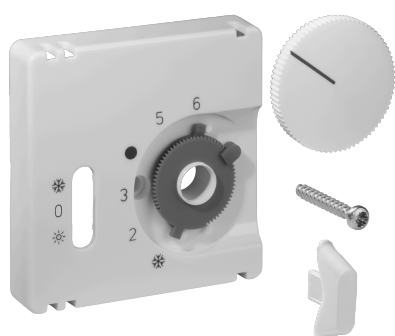

Ficha técnica JZ-038.020

Número de artículo: UN990186

Juego de tapas para termostato ambiente RTBSU, 50 x 50, blanco tráfico/estudio (RAL9016), brillante

Los dispositivos empotrables de alre encajan en todos los programas de interruptores estándar en combinación con el correspondiente juego de tapas (tapa) y marco intermedio. El principio modular (aparato básico alre + juego de tapas alre 50 x 50 mm + marco intermedio del fabricante del interruptor + marco del fabricante del interruptor) y los diferentes colores (RAL 9010 blanco puro brillante/mate, RAL 1013 blanco crema brillante, RAL 9016 blanco tráfico brillante/mate) permiten una integración visual perfecta en su programa de interruptores preferido.

Símbolo escaneable/accesible	No
Impresión/etiquetado	Otros etiquetados
Ejecución	Placa central
Color	tráfico blanco
Adecuado para el acoplamiento de pulsadores del sistema de bus	No
Sin halógenos	Sí
Ventana de control/salida de luz	No
Material de la carcasa	Plástico PC
Con lente intercambiable/símbolo	No

Con campo de etiquetado	No
Montaje/fijación	Fijación por tornillos
Acabado superficial	brillante
Protección de superficies	sin tratar
Calidad del material	PC
Dimensiones (An x Al x Pr)	50 mm x 50 mm x 11 mm