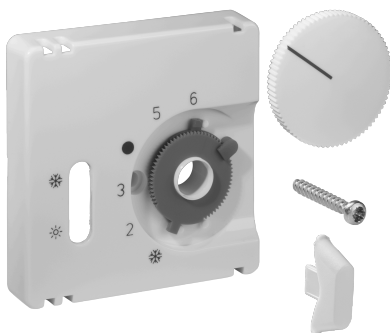

Ficha técnica JZ-037.020

Número de artículo: UN990187

Juego de tapas para termostato ambiente RTBSU, 50 x 50, blanco tráfico/estudio (RAL9016), brillante

Los dispositivos empotrables de alre encajan en todos los programas de interruptores estándar en combinación con el correspondiente juego de tapas (tapa) y marco intermedio. El principio modular (aparato básico alre + juego de tapas alre 50 x 50 mm + marco intermedio del fabricante del interruptor + marco del fabricante del interruptor) y los diferentes colores (RAL 9010 blanco puro brillante/mate, RAL 1013 blanco crema brillante, RAL 9016 blanco tráfico brillante/mate) permiten una integración visual perfecta en su programa de interruptores preferido.

Símbolo escaneable/accesible	No
Impresión/etiquetado	Otros etiquetados
Ejecución	Placa central
Color	tráfico blanco
Adecuado para el acoplamiento de pulsadores del sistema de bus	No
Sin halógenos	Sí
Ventana de control/salida de luz	No
Material de la carcasa	Plástico PC
Con lente intercambiable/símbolo	No

Con campo de etiquetado	No
Montaje/fijación	Fijación por tornillos
Acabado superficial	brillante
Protección de superficies	sin tratar
Calidad del material	PC
Dimensiones (An x Al x Pr)	50 mm x 50 mm x 11 mm