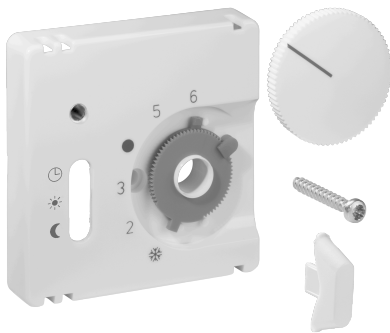

## Ficha técnica JZ-036.020

Número de artículo: UN990188

Juego de tapas para termostato ambiente RTBSU, 50 x 50, blanco tráfico/estudio (RAL9016), brillante

Los dispositivos empotrables de alre encajan en todos los programas de interruptores estándar en combinación con el correspondiente juego de tapas (tapa) y marco intermedio. El principio modular (aparato básico alre + juego de tapas alre 50 x 50 mm + marco intermedio del fabricante del interruptor + marco del fabricante del interruptor) y los diferentes colores (RAL 9010 blanco puro brillante/mate, RAL 1013 blanco crema brillante, RAL 9016 blanco tráfico brillante/mate) permiten una integración visual perfecta en su programa de interruptores preferido.

Símbolo escaneable/accesible	No
Impresión/etiquetado	Otros etiquetados
Ejecución	Placa central
Color	tráfico blanco
Adecuado para el acoplamiento de pulsadores del sistema de bus	No
Sin halógenos	Sí
Ventana de control/salida de luz	No
Material de la carcasa	Plástico PC
Con lente intercambiable/símbolo	No

Con campo de etiquetado	No
Montaje/fijación	Fijación por tornillos
Acabado superficial	brillante
Protección de superficies	sin tratar
Calidad del material	PC
Dimensiones (An x Al x Pr)	50 mm x 50 mm x 11 mm