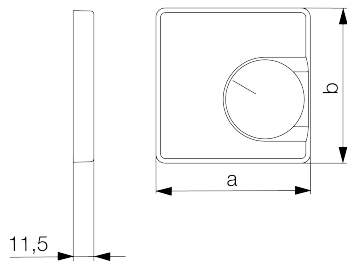

## Ficha técnica JZ-036.020

Número de artículo: UN990188

Juego de tapas para termostato ambiente RTBSU, 50 x 50, blanco tráfico/estudio (RAL9016), brillante

Los dispositivos empotrables de alre encajan en todos los programas de interruptores estándar en combinación con el correspondiente juego de tapas (tapa) y marco intermedio. El principio modular (aparato básico alre + juego de tapas alre 50 x 50 mm + marco intermedio del fabricante del interruptor + marco del fabricante del interruptor) y los diferentes colores (RAL 9010 blanco puro brillante/mate, RAL 1013 blanco crema brillante, RAL 9016 blanco tráfico brillante/mate) permiten una integración visual perfecta en su programa de interruptores preferido.

Símbolo escaneable/accesible	No
Impresión/etiquetado	Otros etiquetados
Ejecución	Placa central
Color	tráfico blanco
Adecuado para el acoplamiento de pulsadores del sistema de bus	No
Sin halógenos	Sí
Ventana de control/salida de luz	No
Material de la carcasa	Plástico PC
Con lente intercambiable/símbolo	No

Con campo de etiquetado	No
Montaje/fijación	Fijación por tornillos
Acabado superficial	brillante
Protección de superficies	sin tratar
Calidad del material	PC
Dimensiones (An x Al x Pr)	50 mm x 50 mm x 11 mm

	a x b
JZ-xxx.0xx	50 x 50 mm
JZ-xxx.1xx	55 x 55 mm
JZ-xxx.2xx	55 x 55 mm
JZ-xxx.3xx	63 x 63 mm
JZ-xxx.4xx	70 x 70 mm