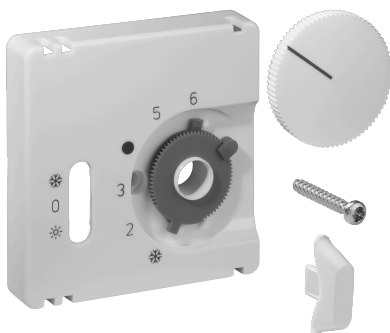

## Ficha técnica JZ-038.001

Número de artículo: UN990194

Juego de tapas para termostato ambiente RTBSU, 50 x 50, blanco puro (RAL9010), mate

Los dispositivos empotrables de alre encajan en todos los programas de interruptores estándar en combinación con el correspondiente juego de tapas (tapa) y marco intermedio. El principio modular (aparato básico alre + juego de tapas alre 50 x 50 mm + marco intermedio del fabricante del interruptor + marco del fabricante del interruptor) y los diferentes colores (RAL 9010 blanco puro brillante/mate, RAL 1013 blanco crema brillante, RAL 9016 blanco tráfico brillante/mate) permiten una integración visual perfecta en su programa de interruptores preferido.

|  |                   |
|--|-------------------|
| Símbolo escaneable/accesible                                   | No                |
| Impresión/etiquetado   | Otros etiquetados |
| Ejecución  | Placa central     |
| Color  | blanco puro       |
| Adecuado para el acoplamiento de pulsadores del sistema de bus | No                |
| Sin halógenos  | Sí                |
| Ventana de control/salida de luz                               | No                |
| Material de la carcasa   | Plástico PC       |
| Con lente intercambiable/símbolo                               | No                |

|                            |                        |
|----------------------------|------------------------|
| Con campo de etiquetado    | No                     |
| Montaje/fijación           | Fijación por tornillos |
| Acabado superficial        | matt                   |
| Protección de superficies  | sin tratar             |
| Calidad del material       | PC                     |
| Dimensiones (An x Al x Pr) | 50 mm x 50 mm x 11 mm  |