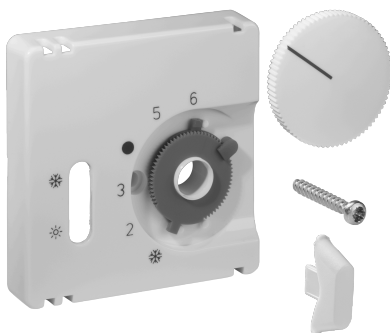

Ficha técnica JZ-037.001

Número de artículo: UN990195

Juego de tapas para termostato ambiente RTBSU, 50 x 50, blanco puro (RAL9010), mate

Los dispositivos empotrables de alre encajan en todos los programas de interruptores estándar en combinación con el correspondiente juego de tapas (tapa) y marco intermedio. El principio modular (aparato básico alre + juego de tapas alre 50 x 50 mm + marco intermedio del fabricante del interruptor + marco del fabricante del interruptor) y los diferentes colores (RAL 9010 blanco puro brillante/mate, RAL 1013 blanco crema brillante, RAL 9016 blanco tráfico brillante/mate) permiten una integración visual perfecta en su programa de interruptores preferido.

Símbolo escaneable/accesible	No
Impresión/etiquetado	Otros etiquetados
Ejecución	Placa central
Color	blanco puro
Adecuado para el acoplamiento de pulsadores del sistema de bus	No
Sin halógenos	Sí
Ventana de control/salida de luz	No
Material de la carcasa	Plástico PC
Con lente intercambiable/símbolo	No

Con campo de etiquetado	No
Montaje/fijación	Fijación por tornillos
Acabado superficial	matt
Protección de superficies	sin tratar
Calidad del material	PC
Dimensiones (An x Al x Pr)	50 mm x 50 mm x 11 mm