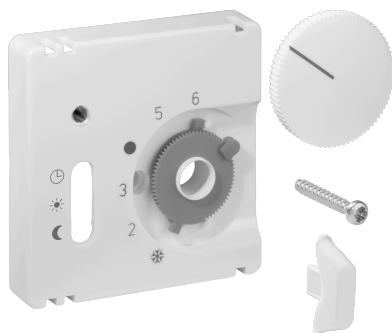

Ficha técnica JZ-036.001

Número de artículo: UN990196

Juego de tapas para termostato ambiente RTBSU, 50 x 50, blanco puro (RAL9010), mate

Los dispositivos empotrables de alre encajan en todos los programas de interruptores estándar en combinación con el correspondiente juego de tapas (tapa) y marco intermedio. El principio modular (aparato básico alre + juego de tapas alre 50 x 50 mm + marco intermedio del fabricante del interruptor + marco del fabricante del interruptor) y los diferentes colores (RAL 9010 blanco puro brillante/mate, RAL 1013 blanco crema brillante, RAL 9016 blanco tráfico brillante/mate) permiten una integración visual perfecta en su programa de interruptores preferido.

Símbolo escaneable/accesible	No
Impresión/etiquetado	Otros etiquetados
Ejecución	Placa central
Color	blanco puro
Adecuado para el acoplamiento de pulsadores del sistema de bus	No
Sin halógenos	Sí
Ventana de control/salida de luz	No
Material de la carcasa	Plástico PC
Con lente intercambiable/símbolo	No

Con campo de etiquetado	No
Montaje/fijación	Fijación por tornillos
Acabado superficial	matt
Protección de superficies	sin tratar
Calidad del material	PC
Dimensiones (An x Al x Pr)	50 mm x 50 mm x 11 mm