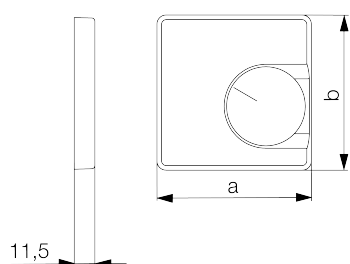

Ficha técnica JZ-035.021

Número de artículo: UN990201

Juego de tapas para termostato de ambiente RTBSU-401.062 / termostato de suelo RTERU, 50 x 50, blanco tráfico (RAL9015), mate

Los dispositivos empotrables de alre encajan en todos los programas de interruptores estándar en combinación con el correspondiente juego de tapas (tapa) y marco intermedio. El principio modular (aparato básico alre + juego de tapas alre 50 x 50 mm + marco intermedio del fabricante del interruptor + marco del fabricante del interruptor) y los diferentes colores (RAL 9010 blanco puro brillante/mate, RAL 1013 blanco crema brillante, RAL 9016 blanco tráfico brillante/mate) permiten una integración visual perfecta en su programa de interruptores preferido.

Símbolo escaneable/accesible	No
Impresión/etiquetado	Otros etiquetados
Ejecución	Placa central
Color	tráfico blanco
Sin halógenos	Sí
Ventana de control/salida de luz	Sí
Material de la carcasa	Plástico PC
Con lente intercambiable/símbolo	No
Con campo de etiquetado	No

Montaje/fijación	Fijación por tornillos
Acabado superficial	matt
Protección de superficies	sin tratar
Calidad del material	PC
Dimensiones (An x Al x Pr)	50 mm x 50 mm x 11 mm

	a x b
JZ-xxx.0xx	50 x 50 mm
JZ-xxx.1xx	55 x 55 mm
JZ-xxx.2xx	55 x 55 mm
JZ-xxx.3xx	63 x 63 mm
JZ-xxx.4xx	70 x 70 mm