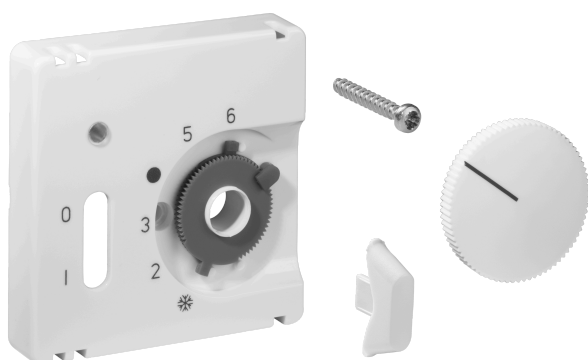

Ficha técnica JZ-035.021

Número de artículo: UN990201

Juego de tapas para termostato de ambiente RTBSU-401.062 / termostato de suelo RTERU, 50 x 50, blanco tráfico (RAL9015), mate

Los dispositivos empotrables de alre encajan en todos los programas de interruptores estándar en combinación con el correspondiente juego de tapas (tapa) y marco intermedio. El principio modular (aparato básico alre + juego de tapas alre 50 x 50 mm + marco intermedio del fabricante del interruptor + marco del fabricante del interruptor) y los diferentes colores (RAL 9010 blanco puro brillante/mate, RAL 1013 blanco crema brillante, RAL 9016 blanco tráfico brillante/mate) permiten una integración visual perfecta en su programa de interruptores preferido.

Símbolo escaneable/accesible	No
Impresión/etiquetado	Otros etiquetados
Ejecución	Placa central
Color	tráfico blanco
Sin halógenos	Sí
Ventana de control/salida de luz	Sí
Material de la carcasa	Plástico PC
Con lente intercambiable/símbolo	No
Con campo de etiquetado	No

Montaje/fijación	Fijación por tornillos
Acabado superficial	matt
Protección de superficies	sin tratar
Calidad del material	PC
Dimensiones (An x Al x Pr)	50 mm x 50 mm x 11 mm

	a x b
JZ-xxx.0xx	50 x 50 mm
JZ-xxx.1xx	55 x 55 mm
JZ-xxx.2xx	55 x 55 mm
JZ-xxx.3xx	63 x 63 mm
JZ-xxx.4xx	70 x 70 mm