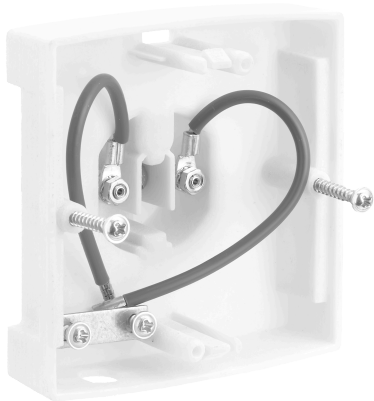

## Ficha técnica JZ-19

Número de artículo: MN990003

Base enchufable para RTBSB-001.xxx, precableada

Base enchufable completamente precableada, se puede completar con termostatos de ambiente RTBSB-001.086 o RTBSB-001.096

Dimensiones (An x Al x Pr)

72,6 mm x 77,3 mm x 19 mm